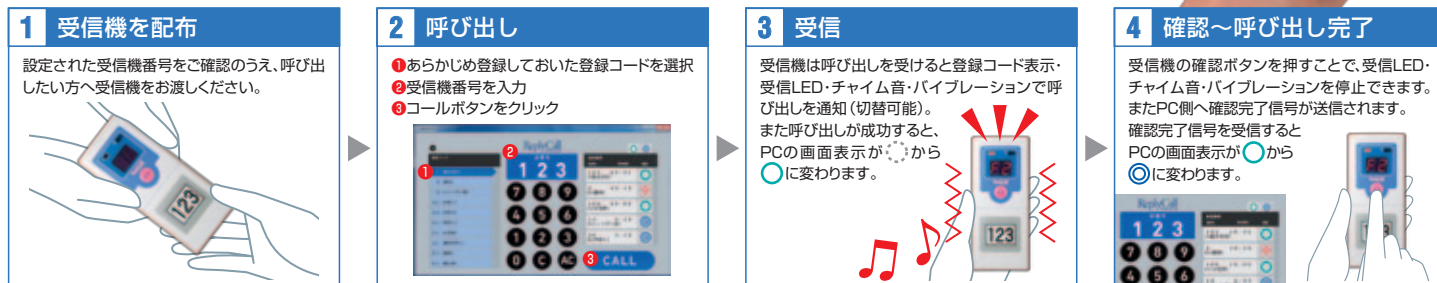

最大500台の受信機に対応!
255個までの登録コードをワンタッチで受信機へ送信。
業務のより円滑な遂行を可能にします。

Windows7/8/8.1対応

**USB
接続**

PC/タブレットを活用して 受信機をかんたん呼び出し

送信機とWindows PC*をUSB接続することにより、マウス操作やタッチパネル操作での受信機呼び出しや登録コードの送信などが可能。従来のリプライコールを上回る高機能&高操作性を実現しています。

*Windows 7/8/8.1を搭載するPCならびにタブレットに対応

「呼び出し」が完了したことを PC側で確認可能

送信した登録コードが受信機に届いたかどうかや、受信者が受信を確認したかどうかを、PCの画面上で確認できます。通信エラーになった場合には、PCから簡単操作で登録コードを再送できるため、業務をスムーズに進行できます。

受信機は最大500台まで対応。 255個までの登録コードを管理

1台のリプライコールPCが対応可能な受信機数は最大500台。業務の可能性を大きく広げるパワフル設計です。またPC側で255の登録コード*の管理に対応。受信機へワンタッチで登録コードを送信できます。

*1〜FFまでの英数字の組み合わせ。事前にA1は本部などと決めておくことで業務を円滑に進行することが可能になります。

受信機に呼び出しコードを表示。 呼ばれている場所がすぐに判明

呼び出しを受けると、受信機の表示窓に登録コードを表示。どこから呼ばれているかが、すぐにわかります。また受信LED・チャイム音・バイブレーションなどでも呼び出しをお知らせ。呼び出しを見逃す心配がありません。

操作の流れ