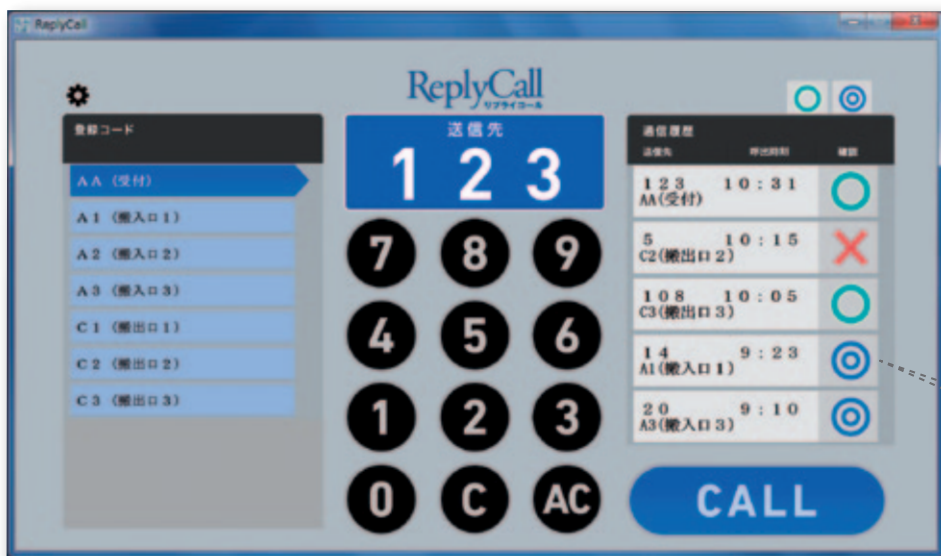

使い勝手に優れた機能を多数搭載。 ReplyCall PC

リプライコールPC

画面上で通信履歴などを確認可能。トラブルを防止

PC用アプリケーションの画面右側では「通信履歴」を表示。受信機の呼び出し状況を、わかりやすいアイコン表示により、ひと目で確認することができます。設定により、「受信機受信」や「呼び出し完了」の受信機を非表示にすることも可能。通信エラーが発生している受信機や呼び出しが完了していない受信機だけが表示されるため、トラブル対応が容易になります。通信エラーの受信機へは、ダブルクリック+コールボタンクリックの簡単操作で再送することができます。

PCならではの簡単操作。トレーニングは不要

登録コードをマウスで選択し、受信機番号を入力、そしてコールボタンをクリックするだけ。リプライコールPCは、非常に簡単な操作で、受信機を呼び出すことを可能にしています。したがって操作習得のための特別なトレーニングは一切不要。誰でも簡単に使いこなしていただける画期的なシステムです。

簡単インストールを実現。細かな設定も可能に

PC用アプリケーションは、CD-ROMで提供。インストーラーを用意しているため、PC操作が不慣れな方でも簡単にインストールしていただけます。またアプリケーションの各種機能を簡単に設定できる設定画面もご用意。設定画面では応答待ち時間や、再送回数などを細かく設定できます。

「圏外」や「エラー発生」は受信機でも確認OK

受信機が「圏外」の場合は、表示窓にEEと表示（交差点減）されるため、通信ミスを最小限に抑えることが可能です。また、設定した時間内に確認ボタンが押されず、タイムアウトエラーとなった場合には、表示窓にccと表示。受信機側でもタイムアウトエラーの発生がひと目でわかります。

ディスプレイサイズにフィット。最適サイズ表示

PC用アプリケーションはディスプレイの全画面で表示する「全画面表示」はもちろん、ウィンドウ表示にも対応。画面の解像度に最適なサイズで表示します（1920×1080および、1366×768、960×540ピクセル表示のPCにジャストフィットとなります）。より使いやすく、見やすい表示サイズで活用することが可能です。