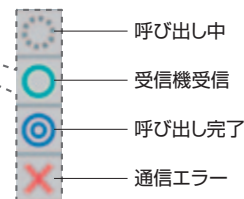

## 受信機に呼び出しコードを表示。 呼ばれている場所がすぐに判明

呼び出しを受けると、受信機の表示窓に登録コードを表示。どこから呼ばれているかが、すぐにわかります。また受信LED・チャイム音・バイブレーションなどでも呼び出しをお知らせ。呼び出しを見逃す心配がありません。

### 操作の流れ

## 画面上で通信履歴などを確認可能。トラブルを防止

PC用アプリケーションの画面右側では「通信履歴」を表示。受信機の呼び出し状況を、わかりやすいアイコン表示により、ひと目で確認することができます。設定により、「受信機受信」や「呼び出し完了」の受信機を非表示にすることも可能。通信エラーが発生している受信機や呼び出しが完了していない受信機だけが表示されるため、トラブル対応が容易になります。通信エラーの受信機へは、ダブルクリック+コールボタンクリックの簡単操作で再送することができます。