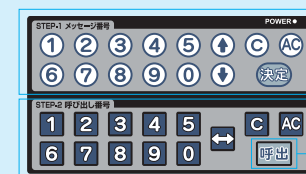

操作は簡単! メッセージを選び、呼び出し番号を押すだけ。

簡単操作でお客様をお呼び出し。
呼出したい受信機ごとにメッセージを切り替えられるので、お客様を確実に誘導できます。

- ①メッセージ用テンキー
- ②呼び出し用テンキー
- ③「呼出」ボタン

メッセージを選択

送信機の①メッセージ用テンキーで、メッセージを選びます。1~256の番号を入力するとメッセージの文字列が画面に表示されます。

入力後決定ボタンを押してください	呼出状況
お待たせしました	① ---
	② ---
	③ ---
受取口 5番までお越しく下さい。	④ ---
	⑤ ---
メッセージNo 45	⑥ ---
呼び出しNo ---	⑦ ---

呼出したい受信機の番号を入力

②呼び出し用テンキーで、呼出したい受信機の番号(1-999)を入力します。

呼出し番号を入力してください	呼出状況
お待たせしました	① ---
	② ---
	③ ---
受取口 5番までお越しく下さい。	④ ---
	⑤ ---
メッセージNo 45	⑥ ---
呼び出しNo 18	⑦ ---

呼び出し

③「呼出」ボタンをプッシュして、受信機を呼び出します。「受信機に電波が届いた」「確認ボタンが押された」など、呼び出しの状況がその都度、画面に表示されます。

呼び出し中・・・	呼出状況
お待たせしました	① 18 呼中
	② ---
	③ ---
受取口 5番までお越しく下さい。	④ ---
	⑤ ---
メッセージNo 45	⑥ ---
呼び出しNo 18	⑦ ---

呼び出し受信

受信機は呼び出しを受けると、ブザーとバイブレーション、文字情報でお知らせします。